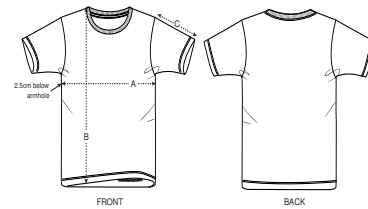

KINDEREN
T-SHIRT
MINI CREATOR
STTK909

Iconisch kinder-T-shirt

Enkelvoudige jersey
100% Gesponnen en gekamd biologisch katoen
155 GSM

- Ingezette mouwen
- Hals met 1x1-ribboord
- Verstevigingsband in de hals, gemaakt van het hoofdmateriaal
- Smal dubbel sierstiksels onderaan de mouwen en onderaan het lijfje

NORMALE PASVORM

3-4	5-6	7-8	9-11	12-14
98-104cm	110-116cm	122-128cm	134-148cm	152-164cm

Size guide

SIZES	3-4	5-6	7-8	9-11	12-14
A Half Chest	33	35	37	41	44
B Body Length	42	46	51.5	57.5	62.5
C Sleeve Length	11.5	12.5	14.5	16.5	18.5