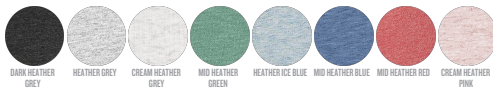

WHITES

COLORS

ESSENTIAL HEATHERS

SPECIAL HEATHERS

Combo options

Printing Specifications

Geschikt voor verschillende druktechnieken. Bezoek onze website voor meer informatie.

Met soortgelijke kleuren wassen, niet over de print strijken en binnenstebuiten wassen en strijken.